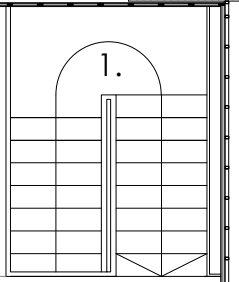

Passera escenari
42.12 m²

Sala reunions
20.23 m²

Despatx
15.04 m²

Despatx
10.52 m²

Sala treball
60.97 m²

Serveis

7.

6.

5.

4.

1.

Sala ALOMA
143.75 m²

8.

Sala rac i SAI
9.15 m²

escala C
7.16 m²