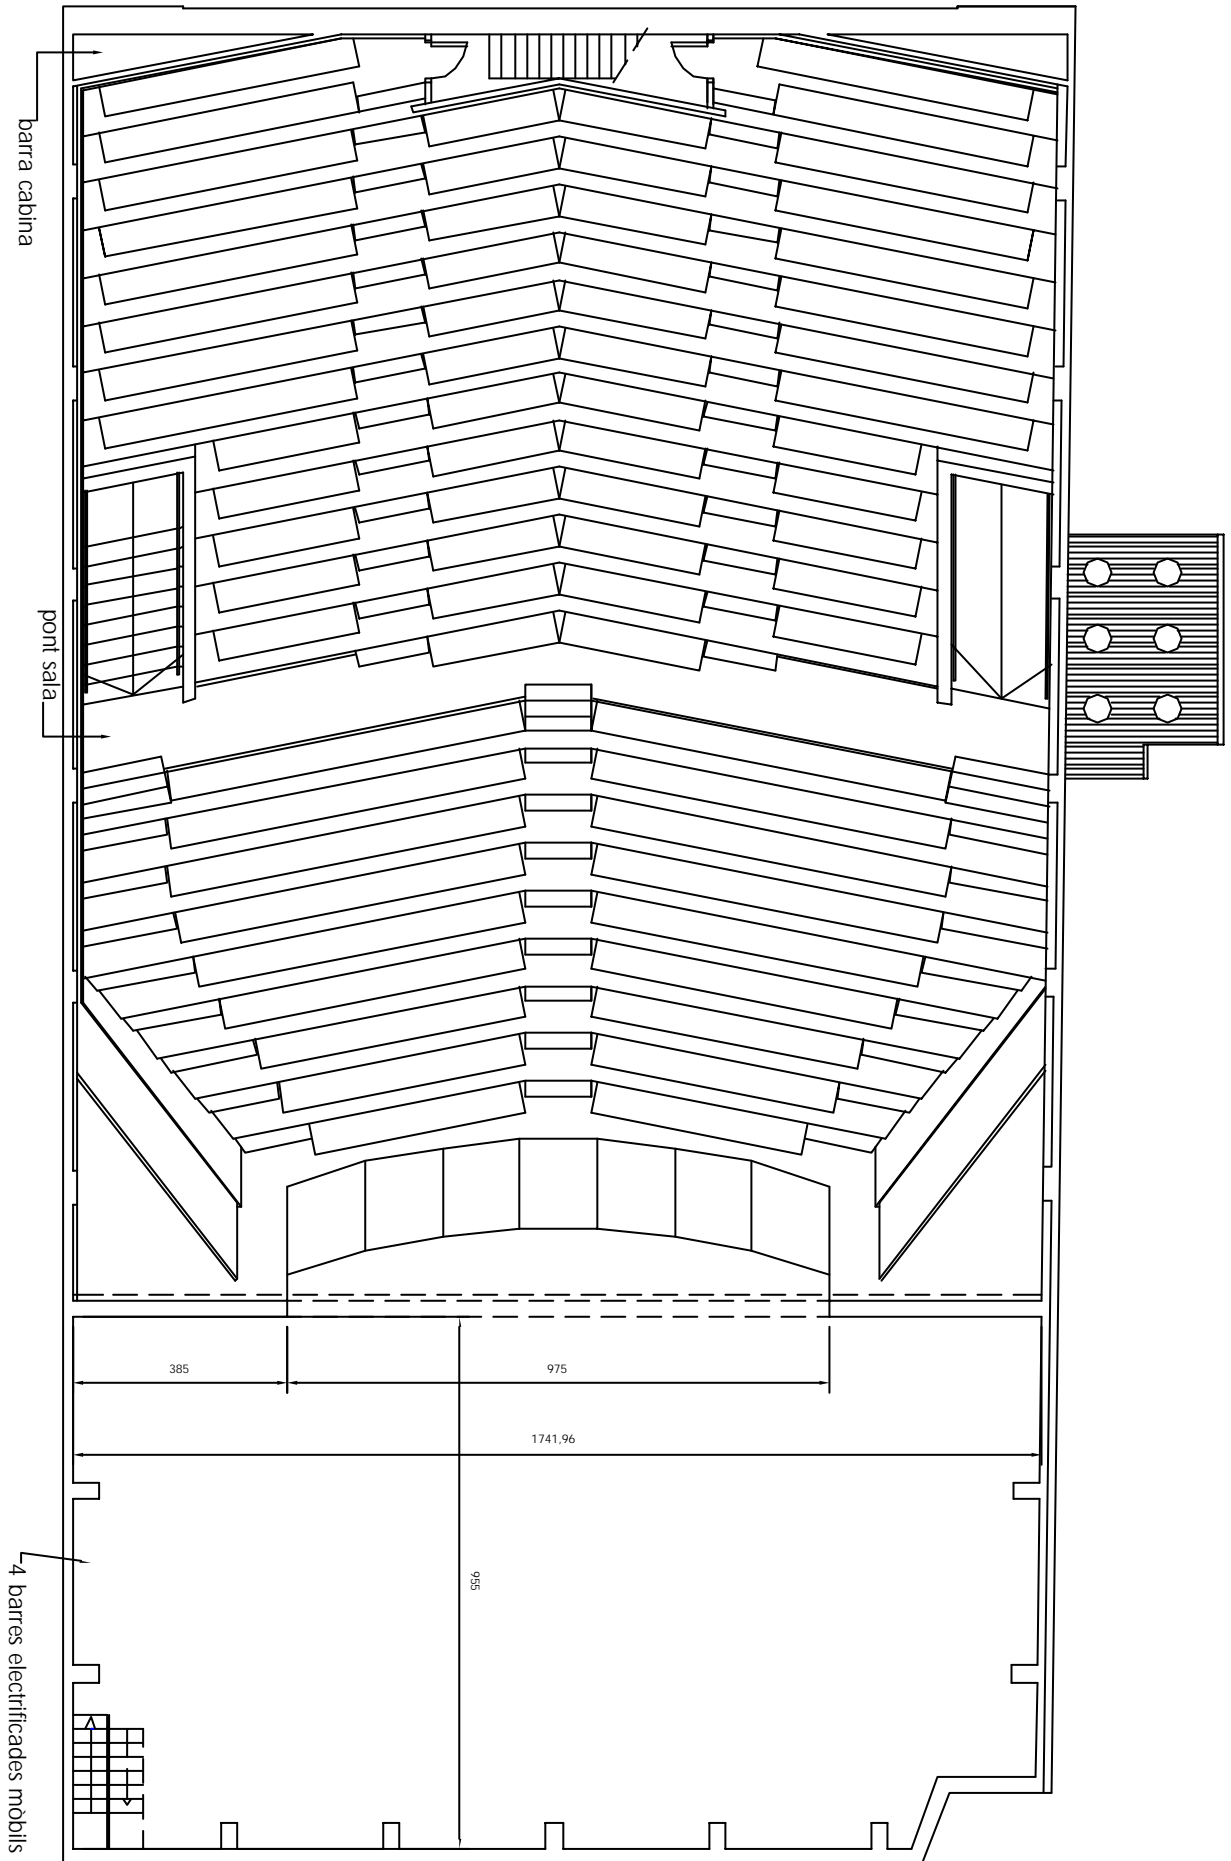

planol de planta

3 escales laterals per llums electricades mòbils

planol de barres

Barra electricificada
davant cabina (fons sala)

pont de llums sobre platea

coberta de teula arab

coberta metal·lica

cabina control
escena

6 escales
laterals (3+3)
electricificades
mòbils

4 barres
electricificades
mòbils

planol secció longitudinal