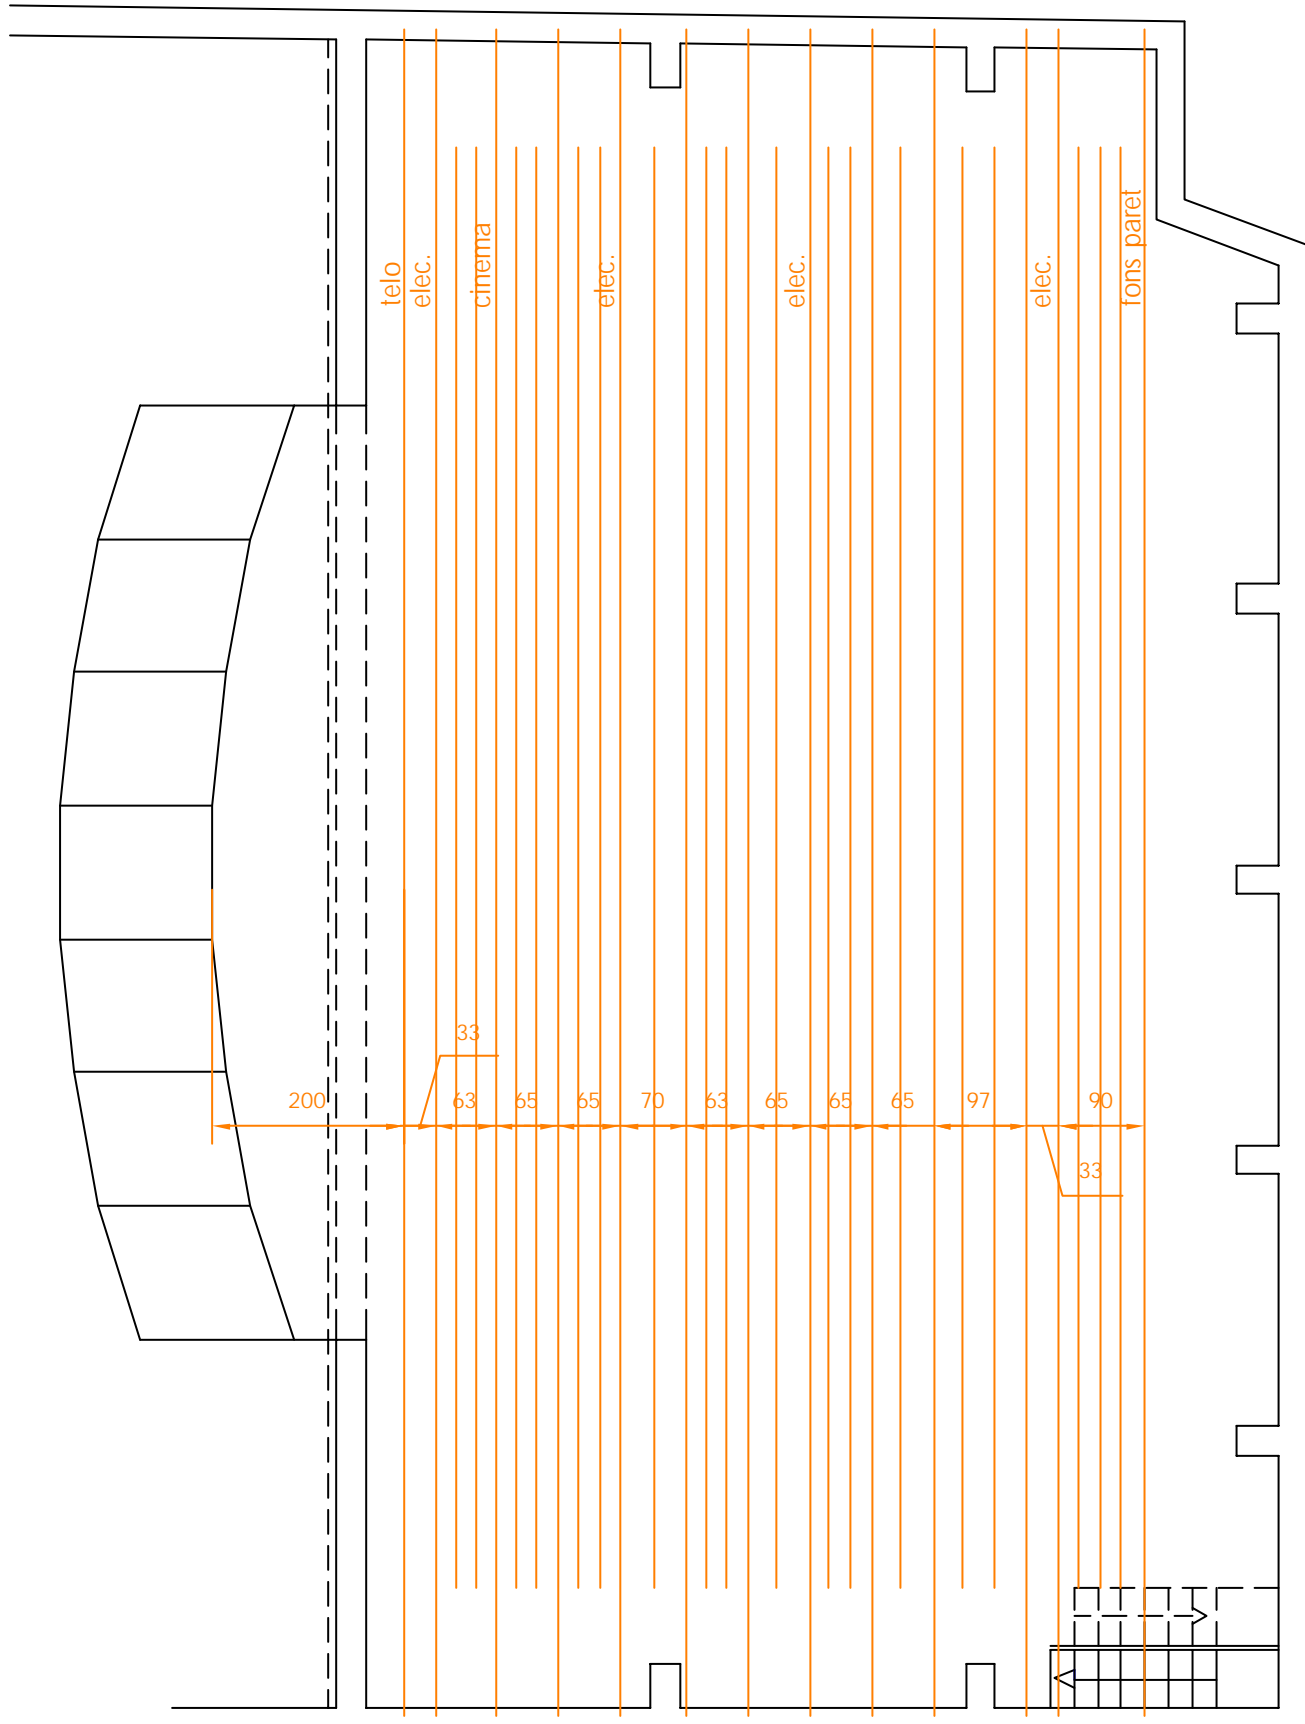

planol de planta

3 escales laterals per llums electricades mòbils

planol de barres

Barra electricificada
davant cabina (fons sala)

pont de llums sobre platea

coberta de teula arab

coberta metal·lica

cabina control
escena

6 escales
laterals (3+3)
electricificades
mòbils

4 barres
electricificades
mòbils

planol secció longitudinal